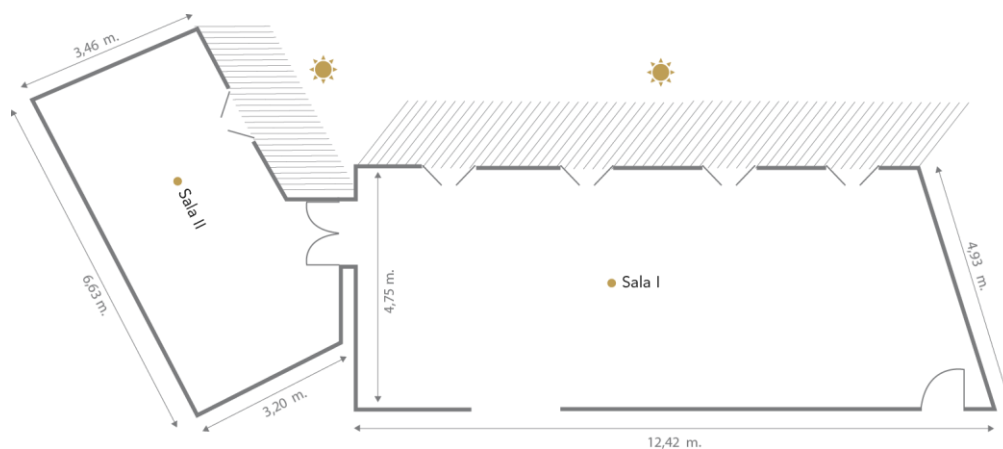

MEETINGS & EVENTS
H10 HOTELS

El **H10 Madison** cuenta con dos salones de reuniones con luz natural equipados con todo lo necesario para celebrar cualquier tipo de evento. Los salones tienen acceso directo a dos terrazas privadas que, junto a la terraza de la azotea, son espacios ideales para celebrar coffee-breaks, cócteles, etc.

CAPACIDAD

Salones	m ²	Altura	Cóctel	Teatro	Escuela	U	Imperial	Banquete	Cabaret
I	55	2,50 m	55	50	35	30	25	30	20
II	25	2,50 m	30	30	20	15	20	20	-

* Capacidad de personas máxima (óptima) recomendada para dichos salones y por tipo de evento.